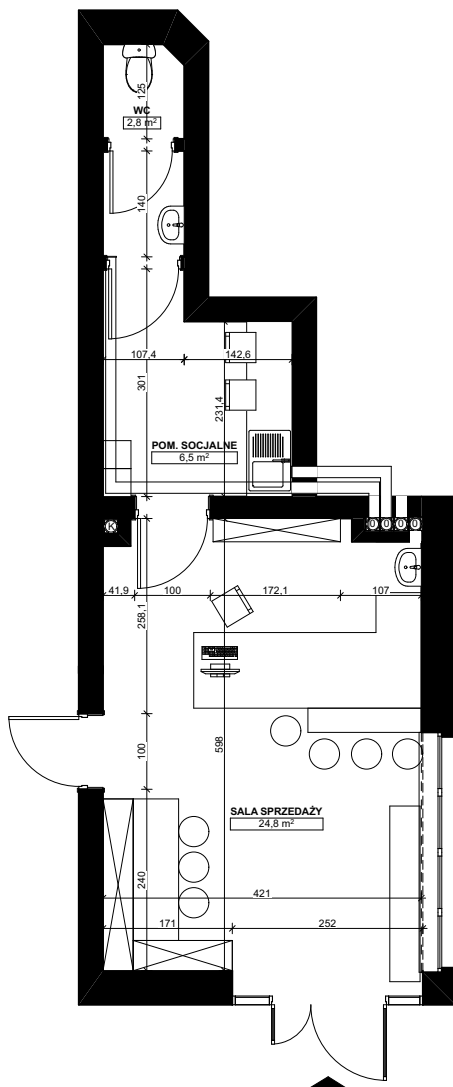

Z A C I S Z E
L E Ś N E

VERUS
DEVELOPMENT

LOKAL USŁUGOWY 1

KONDYGNACJA	PARTER
POWIERZCHNIA UŻYTKOWA	34,1m ²

RZUT KONDYGNACJI

ZESTAWIENIE POWIERZCHNI

SALA SPRZEDAŻY	24,8
POM. SOCJALNE	6,5
WC	2,8
RAZEM	34,1 m²